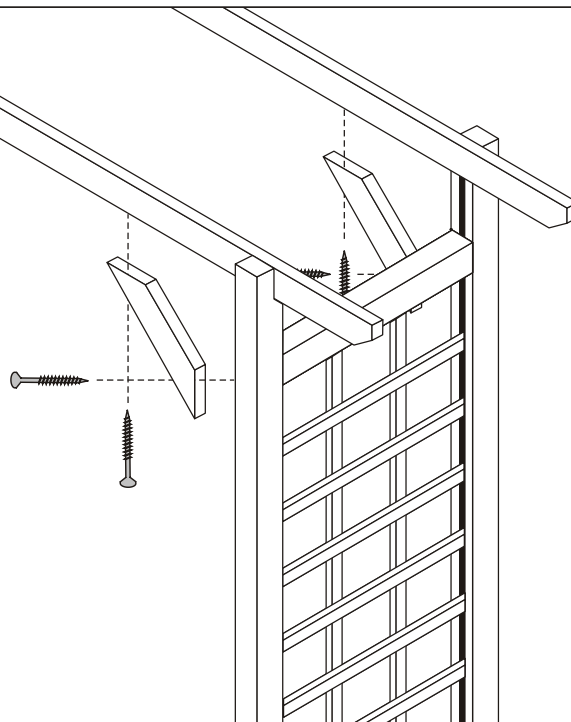

<i>Pergola Julia</i>		Mass mm	St.
①		50	26

Werkzeuge zur Montage

1

2

Befestigung im Boden

3

4

Pergola Julia

165x215x80 cm