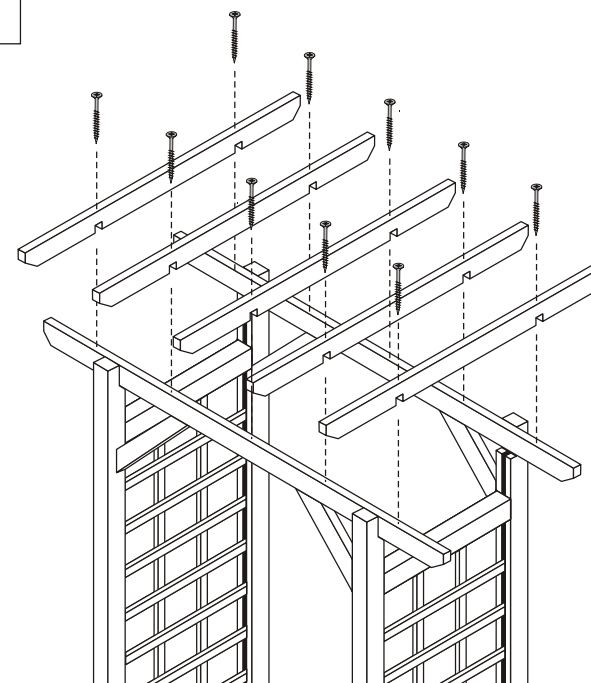

<i>Pergola Julia</i>		Mass mm	St.
①		50	26

Werkzeuge zur Montage

1

2

Befestigung im Boden

3

4

Pergola Julia

165x215x80 cm