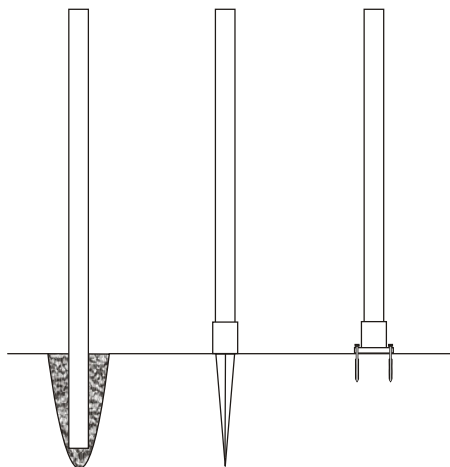

<i>Pergola Julia</i>		Mass mm	St.
①		50	26

Werkzeuge zur Montage

1

2

Befestigung im Boden

3

4

Pergola Julia

165x215x80 cm